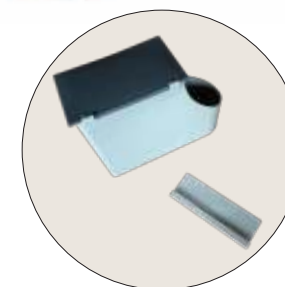

## Collecteur My Greenbox DIB

- Mini corbeille de bureau DIB (pour apport volontaire).
- Couvercle cache déchets.
- Séparation canettes, bouteilles et gobelets pour optimiser le tri sélectif.
- Multi positions : Bureau ou accroché en latéral.

DIMENSIONS L 22 x P 9,4 X H 18 cm

POIDS 0,30 kg

MATIÈRE Polypropylène  
100% recyclable

CAPACITÉ 1,8 Litres

COULEURS DES FÛTS  Gris clair

 Blanc

COULEURS DE  Vert  Orange

COUVERCLE  Gris foncé  Noir

 Vert  Rouge  Bleu  Rose

 Orange  Gris foncé  Noir

PRODUIT ADDITIONNEL Sac kraft

PERSONNALISATION  
COULEUR à partir de 300 pièces

Rail support 13,5 cm  
Greenbox  
Blanc ou Gris